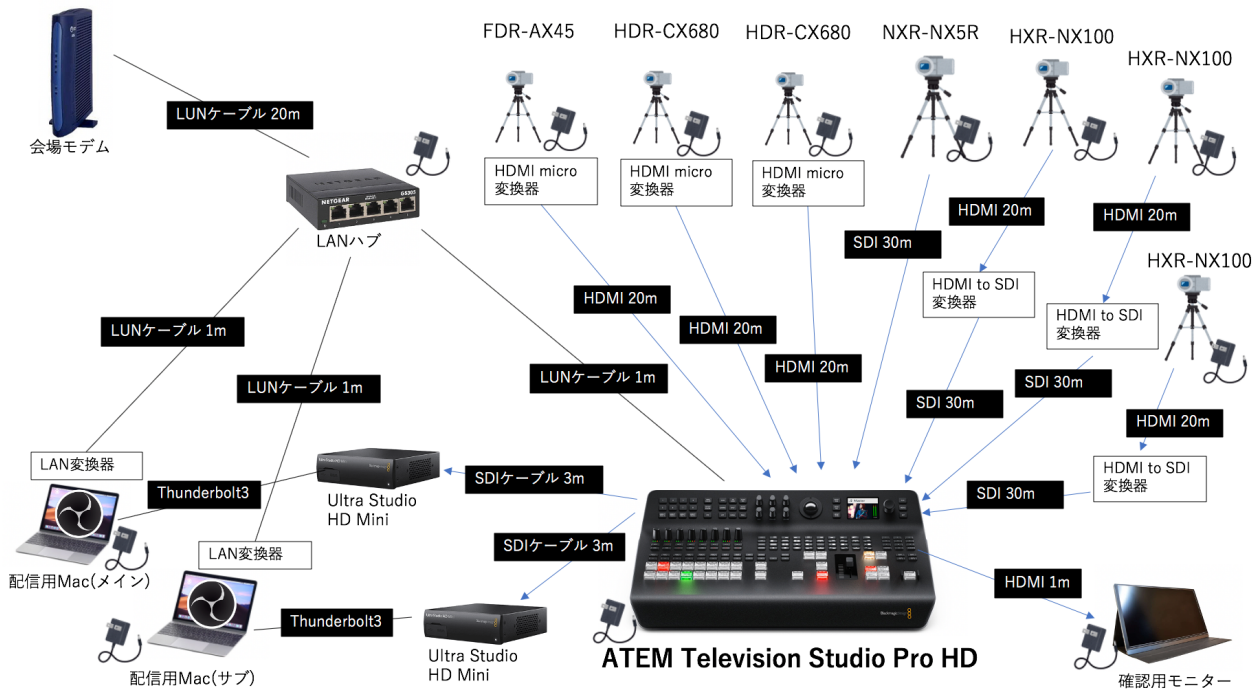

配信機材リスト

2020.08.06現在

「配信機材～配信スタッフ～配信プラットフォームまで、ALIVEで一括請負可能です。」

配信機材費一式：¥120,000（税別） ※スイッチャー、7カメラ、配信立会いスタッフ1名込

※配信立会いスタッフの方で、プラットフォームへの繋ぎ込みの作業まで請け負います。

※スイッチングオペレーター、カメラマンは別途手配が必要です。会場で手配も可能です。お見積もりご依頼くださいませ。

【機材リスト】

機材名	メーカー	型番	数	備考
スイッチャー	Blackmagic Design	ATEM Television Studio Pro HD	1	HDMI×4口、SDI×4口
キャプチャー	Blackmagic Design	UltraStudio HD Mini	1	
モニター	Lepow	Z1	1	スイッチャー確認用モニター
カメラ	SONY	HXR-NX5R	1	HDMI
カメラ	SONY	HXR-NX100	3	HDMI
カメラ	SONY	FDR-AX45	1	HDMI
カメラ	SONY	HDR-CX680	1	HDMI
カメラ	SONY	HDR-CX560	1	HDMI
三脚	Sachtler	システムAce M GS	4	
三脚	Velbon	M 45	3	
HDMIケーブル	luohuigroup	LHC-B020	4	20M

※固定4カメラの配信となります。

※現状の配信は1つのプラットフォームに限ります。複数のプラットフォームにて配信の場合は別途回線工事を徴収します。また、別途PC持ち込み必要。

※オリジナル配信プラットフォームのご提案も可能です。詳しくはお問い合わせください。

※配信回線使用料金¥3,000/1回線（金額調整中）

【機材＆回線表】

【問合せ先】

株式会社ALIVE 担当：鈴木泰之

Mobile : 070-3864-7987 Email : suzuki@alive-japan.com