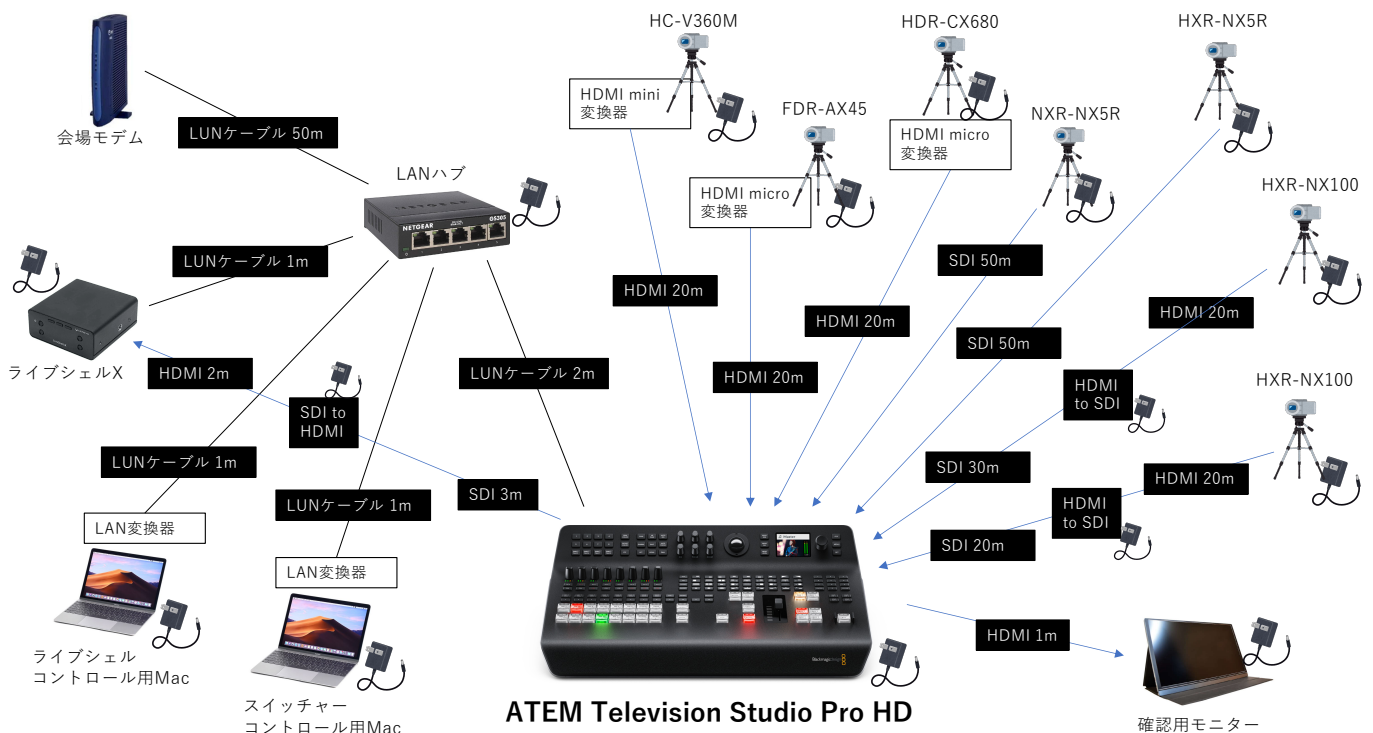

ALIVE 配信機材リスト

2020.11.11現在

「配信機材～配信スタッフ～配信プラットフォームまで、ALIVEで一括請負可能です。」

配信機材費一式：¥150,000（税別） ※スイッチャー機材、カメラ7台、および配信立会いスタッフ1名人件費込

※配信立会いスタッフの方で、プラットフォームへの繋ぎ込みの作業まで請け負います。

※カメラマン人件費、スイッチャー人件費、運搬費別途必要。

【機材リスト】

機材名	メーカー	型番	数	備考
スイッチャー	Blackmagic Design	ATEM Television Studio Pro HD	1	HDMI 4、SDI 4
キャプチャー	Blackmagic Design	UltraStudio HD Mini	1	
パソコン	Apple	MacBook Pro 16インチ	2	機材操作、配信用
配信ユニット	CEREVO	LiveShell X	1	
デッキ	Blackmagic Design	HyperDeck Studio Mini	1	
モニター	Lepow	Z1	1	
インカム	PROTECH	FD-400A	3	
カメラ	SONY	HXR-NX5R	2	SDI
カメラ	SONY	HXR-NX100	2	HDMI
カメラ	SONY	FDR-AX45	1	HDMI
カメラ	SONY	HDR-CX680	1	HDMI
カメラ	Panasonic	HC-V360M	1	HDMI
三脚	Sachtler	システムAce M GS	4	
三脚	Velbon	M 45	3	
ケーブル		SDIケーブル	2	50m
ケーブル		SDIケーブル	1	30m
ケーブル		SDIケーブル	2	20m
ケーブル		マルチSDIケーブル(5色)	2	20m
ケーブル		HDMIケーブル	1	10m
ケーブル		HDMIケーブル	5	20m
ケーブル		LANケーブル	1	20m
ケーブル		LANケーブル	2	50m
コンバーター	Blackmagic Design	Micro Converter - HDMI to SDI	2	
コンバーター	Blackmagic Design	Micro Converter - SDI to HDMI	1	

※オリジナル配信プラットフォームのご提案も可能です。詳しくはお問い合わせください。

【機材&回線表】

【問合せ先】

株式会社ALIVE 担当：鈴木泰之

Mobile : 070-3864-7987 Email : suzuki@alive-japan.com